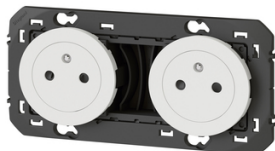

## Double prise de courant 2P+T Dooxie 16A précâblées

Prix catalogue

À partir de

**20,63€ TTC**

Double prise de courant 2P+T Surface dooxie 16A précâblées finition blanc

Modèle : Dooxie

Coloris : Blanc

SCANNEZ-MOI