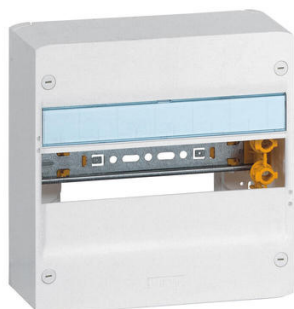

Coffret nu DRIVIA 13

Drivia 13, coffret saillie 13 modules par rangée, pouvant s'installer sur goutte GTL, dans bac d'encastrement ou sur mur.
Espace sous rails : 40mm
IP40 - IK07 avec porte - Classe II avec plaques de fond isolantes

Modèle : Drivia 13
Instal. : En saillie
Matière : Plastique
Larg. : 250 mm
Prof. : 103,5 mm
Entraxe : 125 mm
Coloris : Blanc
RAL : RAL 9003
IP : IP30
IK : IK05

Prix catalogue
À partir de

66,60€ TTC

SCANNEZ-MOI

Tous nos modèles

Réf. Produit	Réf. Fournisseur	Catégorie	Nb module	Nb rangées	Haut.	Prix
E00127	401211	Bloc répart...	13	1	250 mm	66,60€ TTC
E00128	401212	Bloc répart...	26	2	375 mm	119,88€ TTC
E00129	401213	Bloc répart...	39	3	500 mm	159,84€ TTC
E01530	401214	Tableau éle...	52	4	625 mm	186,48€ TTC