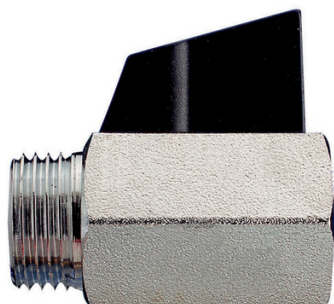

## Vanne à sphère Mini-Lux à volant MF

Genre : MF  
Filetage : 15x21 mm  
Filetages : 15x21 mm (1/2")

Prix catalogue

À partir de

**50,40€ TTC**

SCANNEZ-MOI