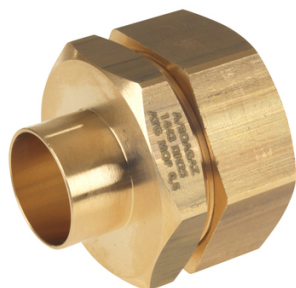

## Raccord PLT à braser sur cuivre 32 - CU 28 mm 28 mm, 32 mm Cuivre

Prix catalogue

À partir de

**165,60€ TTC**

SCANNEZ-MOI