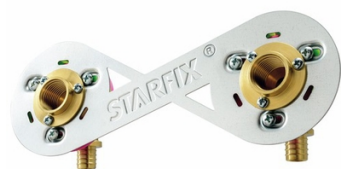

Platine Starfix à glissement

Entraxe 150 mm

Diam. : 16 mm
Diamètres : 16 mm
Filetage : 15x21 mm
Filetages : 15x21 mm (1/2")

Prix catalogue

À partir de

95,64€ TTC

SCANNEZ-MOI