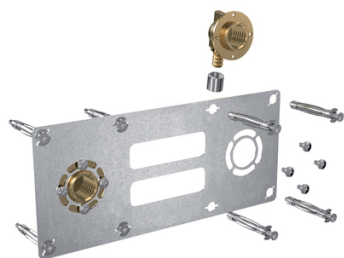

Sortie de cloison ROBIFIX double à sertir 16 mm 16 mm

WATTS

Type : Double
Genre : F
Entraxe : 150 mm
Filetage : 15x21 mm
Filetages : 15x21 mm (1/2")

Prix catalogue

À partir de

92,41€ TTC

SCANNEZ-MOI