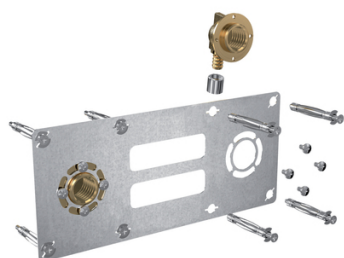

Sortie de cloison ROBIFIX double à sertir 12 mm 12 mm

 WATTS®

Type : Double
Genre : F
Entraxe : 150 mm
Filetage : 15x21 mm
Filetages : 15x21 mm (1/2")

Prix catalogue

À partir de

102,85€ TTC

SCANNEZ-MOI