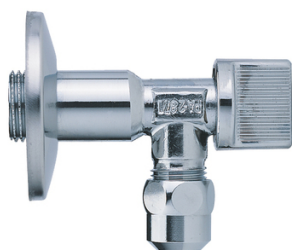

Robinet d'arrêt sous lavabo équerre 1/4 de tour long

Diam. : 10 mm
Diamètres : 10 mm
Genre : MF
Filetage : 15x21 mm
Filetages : 15x21 mm (1/2")

SCANNEZ-MOI