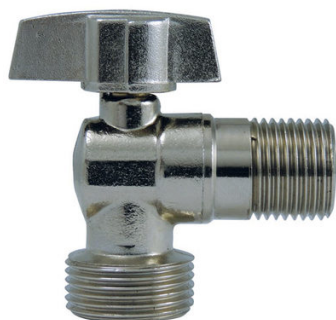

Robinet équerre 1/4 de tour machine à laver

Filetages : 15x21 mm (1/2") / 20x27 mm (3/4")
Filetage : 15x21 - 20x27 mm

Prix catalogue

À partir de

18,31€ TTC

SCANNEZ-MOI