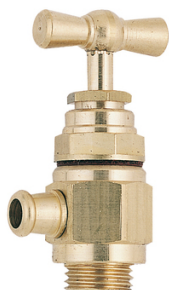

Robinet purgeur équerre

Diamètres : ---
Genre : M
Filetage : 8x13 mm
Filetages : 8x13 mm (1/4")

SCANNEZ-MOI