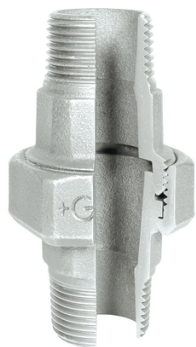

Union MM joint conique fonte malléable galva 50x60 mm 50x60 mm (2")

Matière : Fonte galvanisée
Type : Galva
Genre : MM
Coloris : Gris

Prix catalogue

À partir de

141,04€ TTC

SCANNEZ-MOI