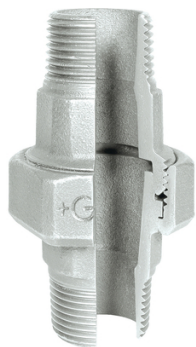

## Union MM joint conique fonte malléable galva 26x34 mm 26x34 mm (1")

Matière : Fonte galvanisée  
Type : Galva  
Genre : MM  
Coloris : Gris

Prix catalogue

À partir de

**39,79€ TTC**

SCANNEZ-MOI