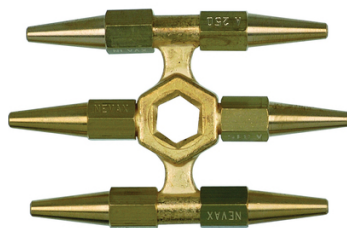

## Etoile de becs

Etoile de becs acétylène chalumeaux (Cirrus soft 0)

Prix catalogue

À partir de

**38,82€ TTC**

SCANNEZ-MOI