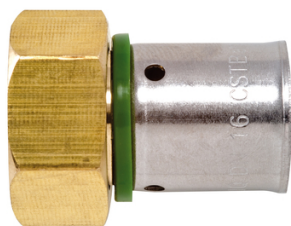

## Raccord femelle écrou tournant à sertir 25 mm 25 mm 20x27 mm (3/4")

Famille : Raccord  
Matière : Cuivre  
Genre : F

Prix catalogue

À partir de

**12,61€ TTC**

SCANNEZ-MOI