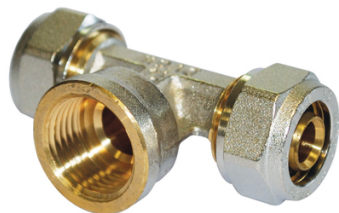

Té de dépannage multicouche femelle

BOUTTÉ

Diam. : 20 mm
Genre : F
Diamètres : 20 mm

Prix catalogue

À partir de

31,92€ TTC

SCANNEZ-MOI