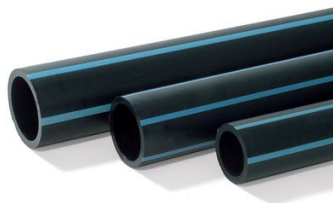

Barre polyéthylène bande bleue 110 mm 110 mm

Long. : 6 m
Pression : 12,5 bars
Famille : PEHD

Prix catalogue

À partir de

418,80€ TTC

SCANNEZ-MOI