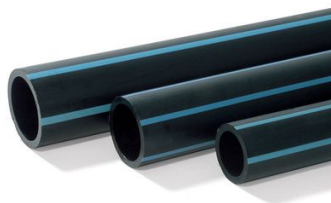

Barre polyéthylène bande bleue 90 mm 90 mm

Long. : 6 m
Pression : 12,5 bars
Famille : PEHD

Prix catalogue

À partir de

282,60€ TTC

SCANNEZ-MOI