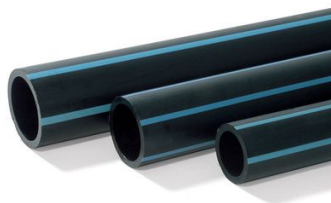

Barre polyéthylène bande bleue 75 mm 75 mm

Long. : 6 m
Pression : 12,5 bars
Famille : PEHD

Prix catalogue

À partir de

194,40€ TTC

SCANNEZ-MOI