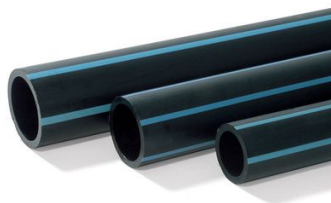

Barre polyéthylène bande bleue 63 mm 63 mm

Long. : 6 m
Pression : 12,5 bars
Famille : PEHD

Prix catalogue

À partir de

139,20€ TTC

SCANNEZ-MOI