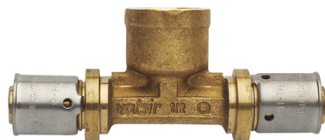

Té Femelle PEXAL 20 - 15x21 - 20 mm 20 mm 15x21 mm (1/2")

valsir

Matière : Laiton - Inox
Type : Té
Genre : F
Famille : Té

Prix catalogue

À partir de

21,31€ TTC

SCANNEZ-MOI