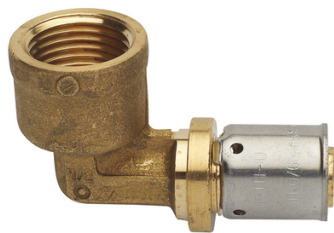

Coude 90° réduit PEXAL 40 mm 40 mm 33x42 mm (1"1/4)

valsir

Coude 90° Femelle à visser/à sertir

Matière : Laiton - Inox
Angle : 90°
Genre : F
Famille : Coude

Prix catalogue

À partir de

64,40€ TTC

SCANNEZ-MOI