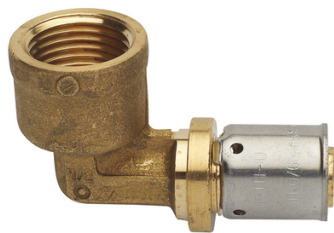

Coude 90° réduit PEXAL 32 mm 32 mm 26x34 mm (1")

valsir

Coude 90° Femelle à visser/à sertir

Matière : Laiton - Inox
Angle : 90°
Genre : F
Famille : Coude

Prix catalogue

À partir de

37,25€ TTC

SCANNEZ-MOI