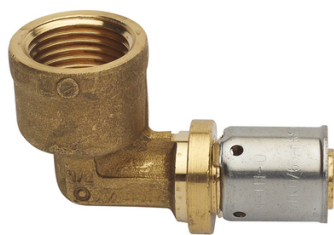

Coude 90° réduit PEXAL 26 mm 26 mm 20x27 mm (3/4")

valsir

Coude 90° Femelle à visser/à sertir

Matière : Laiton - Inox
Angle : 90°
Genre : F
Famille : Coude

Prix catalogue

À partir de

22,76€ TTC

SCANNEZ-MOI