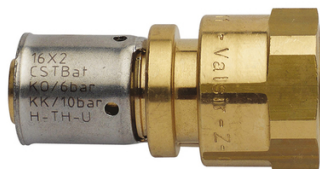

Raccord droit femelle PEXAL 40 mm 40 mm 33x42 mm (1"1/4)

valsir

Raccord droit Femelle à visser/à sertir

Matière : Laiton - Inox
Genre : F
Famille : Raccord

Prix catalogue

À partir de

43,67€ TTC

SCANNEZ-MOI