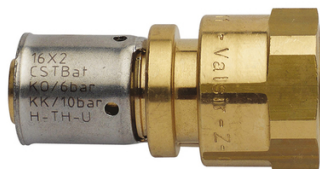

Raccord droit femelle PEXAL 32 mm 32 mm 26x34 mm (1")

valsir

Raccord droit Femelle à visser/à sertir

Matière : Laiton - Inox
Genre : F
Famille : Raccord

Prix catalogue

À partir de

24,55€ TTC

SCANNEZ-MOI