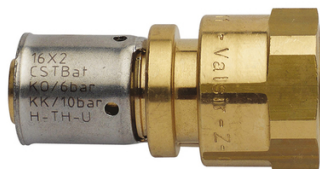

Raccord droit femelle PEXAL 26 mm 26 mm 26x34 mm (1")

valsir

Raccord droit Femelle à visser/à sertir

Matière : Laiton - Inox
Genre : F
Famille : Raccord

Prix catalogue

À partir de

20,58€ TTC

SCANNEZ-MOI