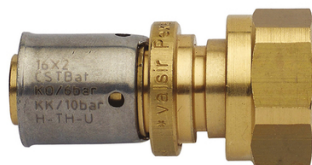

Raccord droit à écrou tournant portée plate PEXAL 26 mm 26 mm 20x27 mm *valsir*

Portée plate + joint

Matière : Laiton, inox
Genre : F
Famille : Raccord

Prix catalogue

À partir de

17,15€ TTC

SCANNEZ-MOI