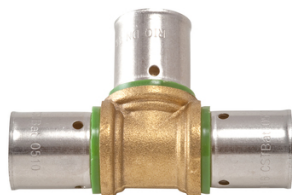

Té égal à sertir 16 mm 16 mm 3369420171613

Prix catalogue

À partir de

9,01€ TTC

Famille : Té

SCANNEZ-MOI