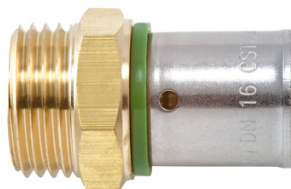

Raccord mâle fixe à sertir 25 mm 25 mm 20x27 mm

Prix catalogue

À partir de

12,91€ TTC

Famille : Raccord
Genre : M

SCANNEZ-MOI