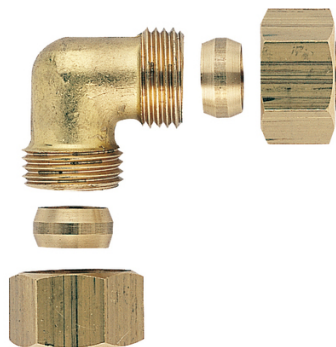

Coude égal biconique 90° 10 mm 10 mm 5030068014225

Matière : Laiton
Famille : Coude
Genre : F
Modèle : UB

Prix catalogue

À partir de

15,97€ TTC

SCANNEZ-MOI