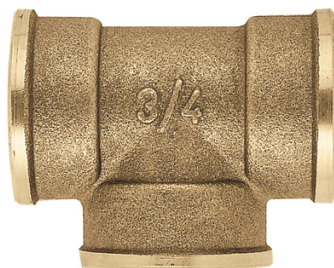

## Té égal laiton F 130L à visser 50x60 mm (2") 50x60 mm

Té égal FFF en laiton à visser. Utilisation : plomberie générale, réseaux d'eau potable.

Matière : Laiton  
Famille : Té  
Genre : FFF  
Modèle : 130L