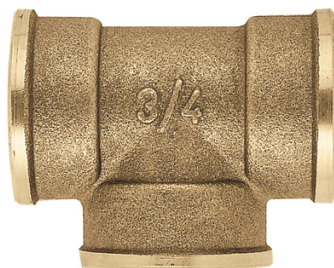

## Té égal laiton F 130L à visser 33x42 mm (1"1/4) 33x42 mm

Té égal FFF en laiton à visser. Utilisation : plomberie générale, réseaux d'eau potable.

Matière : Laiton  
Famille : Té  
Genre : FFF  
Modèle : 130L