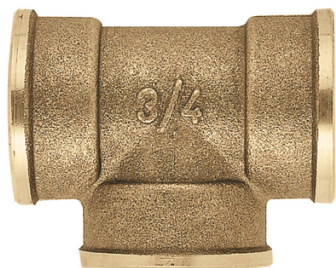

## Té égal laiton F 130L à visser 26x34 mm (1") 26x34 mm 8431977707159

Té égal FFF en laiton à visser. Utilisation : plomberie générale, réseaux d'eau potable.

Matière : Laiton  
Famille : Té  
Genre : FFF  
Modèle : 130L