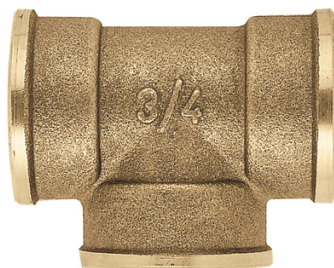

Té égal laiton F 130L à visser 20x27 mm (3/4") 20x27 mm

Té égal FFF en laiton à visser. Utilisation : plomberie générale, réseaux d'eau potable.

Matière : Laiton
Famille : Té
Genre : FFF
Modèle : 130L

Prix catalogue