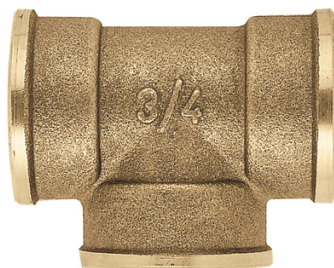

Té égal laiton F 130L à visser 12x17 mm (3/8") 12x17 mm

Té égal FFF en laiton à visser. Utilisation : plomberie générale, réseaux d'eau potable.

Matière : Laiton
Famille : Té
Genre : FFF
Modèle : 130L

Prix catalogue