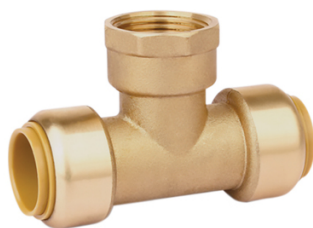

## Té femelle TOUTUB 16 mm 16 mm 15x21 mm

**BOUTTÉ**

Matière : Laiton  
Genre : F  
Norme/Certif. : ISO 9001 - ACS  
Normes : NF  
Angle : 90°  
Famille : Té

Prix catalogue

À partir de

**20,10€ TTC**

SCANNEZ-MOI