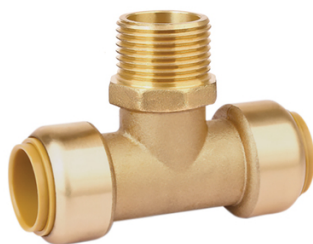

TOUTUB - Té mâle

BOUTTÉ

Diam. : 16 mm
Diamètres : 16 mm
Matière : Laiton
Genre : M
Filetage : 15x21 mm
Norme/Certif. : ISO 9001 - ACS
Normes : NF
Filetages : 15x21 mm (1/2")
Famille : Té

Prix catalogue

À partir de