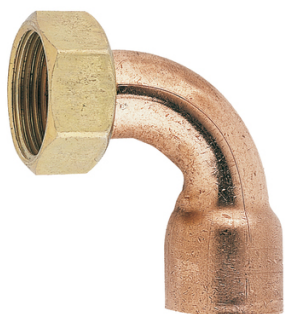

Raccord 2 pièces coudé cuivre écrou prisonnier 361GCU 28 mm 28 mm 26x34 

Matière : Cuivre
Famille : Raccord
Genre : FF
Normes : NF
Modèle : 361GCU

Prix catalogue

À partir de

16,38€ TTC

SCANNEZ-MOI