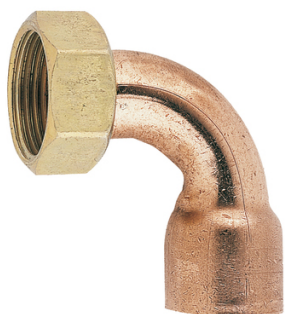

**Raccord 2 pièces coudé cuivre écrou prisonnier 361GCU 18 mm 18 mm 20x27** 

Matière : Cuivre  
Famille : Raccord  
Genre : FF  
Normes : NF  
Modèle : 361GCU

Prix catalogue  
À partir de  
**7,33€ TTC**