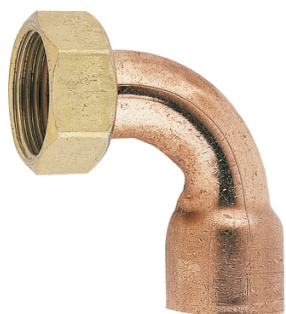

Raccord 2 pièces coudé cuivre écrou prisonnier 361GCU 16 mm 16 mm 15x21 

Matière : Cuivre
Famille : Raccord
Genre : FF
Normes : NF
Modèle : 361GCU

Prix catalogue
À partir de
4,81€ TTC

SCANNEZ-MOI