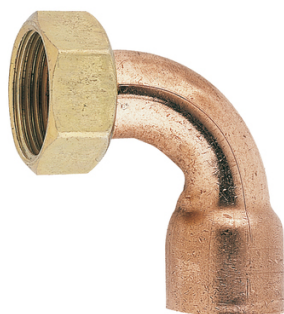

**Raccord 2 pièces coudé cuivre écrou prisonnier 361GCU 14 mm 14 mm 15x21** 

Matière : Cuivre  
Famille : Raccord  
Genre : FF  
Normes : NF  
Modèle : 361GCU

Prix catalogue  
À partir de  
**4,45€ TTC**