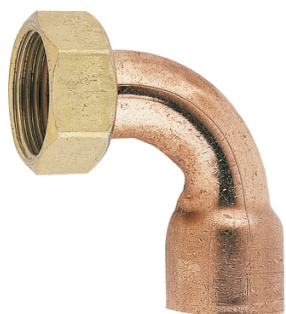

**Raccord 2 pièces coudé cuivre écrou prisonnier 361GCU 12 mm 12 mm 15x21** 

Matière : Cuivre  
Famille : Raccord  
Genre : FF  
Normes : NF  
Modèle : 361GCU

Prix catalogue  
À partir de  
**5,41€ TTC**