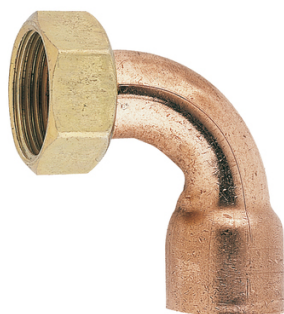

Raccord 2 pièces coudé cuivre écrou prisonnier 361GCU 12 mm 12 mm 12x17 

Matière : Cuivre
Famille : Raccord
Genre : FF
Normes : NF
Modèle : 361GCU

Prix catalogue
À partir de
5,17€ TTC

SCANNEZ-MOI