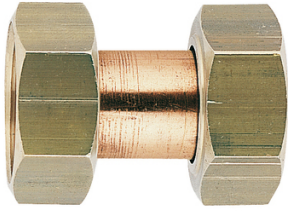

**Raccord 2 écrous prisonniers douille cuivre droite 340L2E 20x27 mm 20x27** 

Matière : Cuivre  
Famille : Ecrou prisonnier  
Genre : FF  
Modèle : 340L2E

Prix catalogue  
À partir de  
**12,13€ TTC**

SCANNEZ-MOI