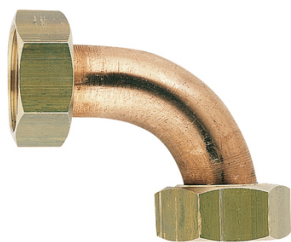

Coude double écrous prisonniers douille cuivre coudée

Matière : Cuivre
Famille : Ecou
Filetage : 20x27 mm
Genre : FF
Filetages : 20x27 mm (3/4")

Prix catalogue

À partir de

36,00€ TTC

SCANNEZ-MOI