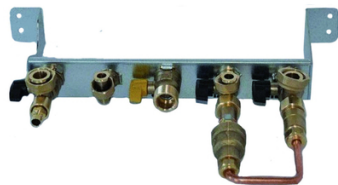

## Barrette de robinetterie

CHAPPEE 

Usage : Mural

Prix catalogue

À partir de

**141,00€ TTC**

SCANNEZ-MOI

### Tous nos modèles

Réf. Produit	Réf. Fournisseur	Modèle	Type	Matière	Poids	Prix
C08338	C71413761	Pour Compact ST		Polypropylène	4 kg	<b>141,00€ TTC</b>
C04220	7683301	Pour Luna duo	Mural		3 kg	<b>186,60€ TTC</b>