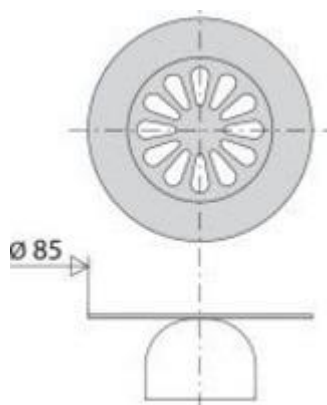

Grille à cloche

Grille cloche pour bonde de douche Ø 60 mm

Grille marguerite à cloche pour bonde à sortie verticale

Pour receveur Ø 60