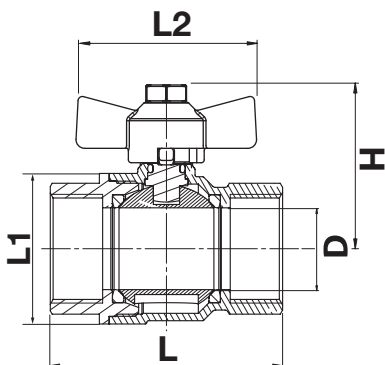

520

ROBINET F/F, POIGNÉE PLATE VERTE

F/F BALL VALVE, GREEN FLAT HANDLE

VÁLVULA DE ESFERA H/H, PALANCA PLANA VERDE

FF

FF
HH

(mm)

CODE	Ø	€			GENCOD PIECE	Kg	PN	D	L	L1	L2	H
59200	1/4"	20	160	366059559200	6	0,110	40	8	39	23	80	42
59201	3/8"	20	160	366059559201	3	0,116	40	10	43	24	80	44
59202	1/2"	14	112	366059559202	0	0,188	40	15	51	30	88	48
59203	3/4"	10	80	366059559203	7	0,298	32	20	61	39	88	52
59204	1"	7	56	366059559204	4	0,504	32	25	72	47	114	65
59205	1 1/4"	4	32	366059559205	1	0,633	25	32	87	58	114	72
59206	1 1/2"	2	16	366059559206	8	1,086	25	40	98	71	142	92
59207	2"	-	14	366059559207	5	1,797	16	50	120	89	142	100

523

ROBINET F/F, POIGNÉE PAILLON VERTE

F/F BALL VALVE, GREEN BUTTERFLY HANDLE

VÁLVULA DE ESFERA H/H, PALANCA MARIPOSA VERDE

FF

FF
HH

(mm)

CODE	Ø	€			GENCOD PIECE	Kg	PN	D	L	L1	L2	H
59230	1/4"	25	200	366059559230	3	0,096	40	8	39	23	52	34
59231	3/8"	25	200	366059559231	0	0,100	40	10	43	24	52	34
59232	1/2"	18	144	366059559232	7	0,161	40	15	51	30	52	39
59233	3/4"	10	80	366059559233	4	0,278	32	20	61	39	57	47
59234	1"	8	64	366059559234	1	0,460	32	25	72	47	65	54