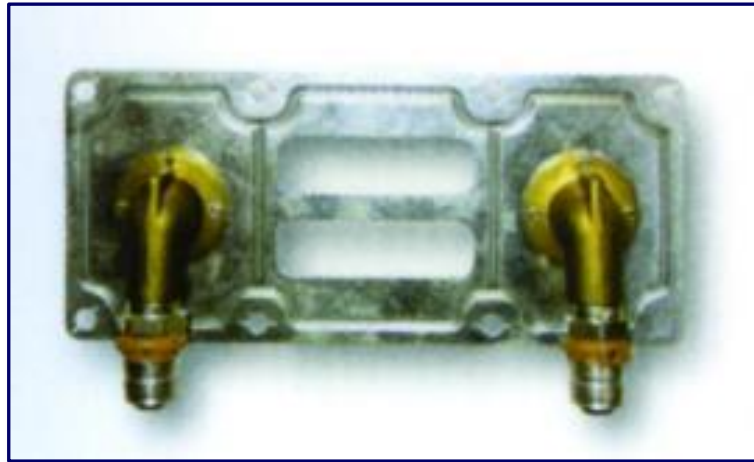

**K14368**

# **PLAQUE ROBIFIX**

**Double - robifix**

***Dimensions 16 x 1/2" x 16 -***

***Référence UPONOR [1031031]***