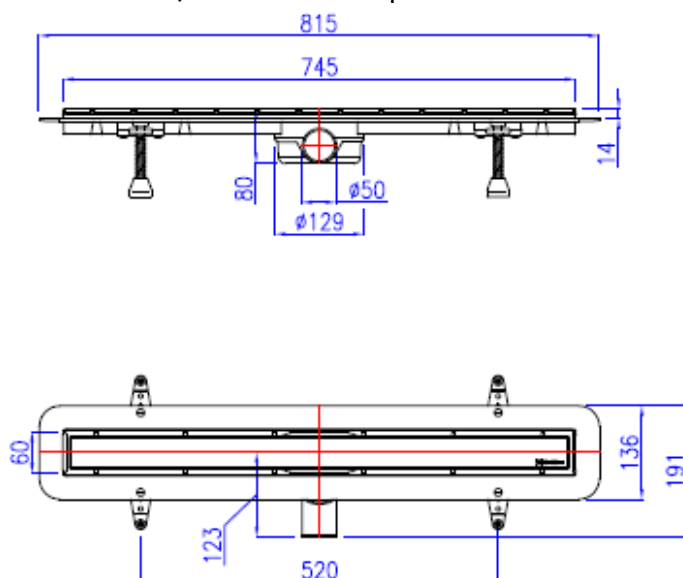

Schéma de la fourniture :

La fourniture comprend le caniveau, la rehausse, le système anti-odeur, la natte de reprise d'étanchéité fournie, les pieds support, le clapet multi stop et le tamis à cheveux.

Les schémas 2D et/ou 3D sont disponibles sur notre site Internet : www.kessel.fr ou sur